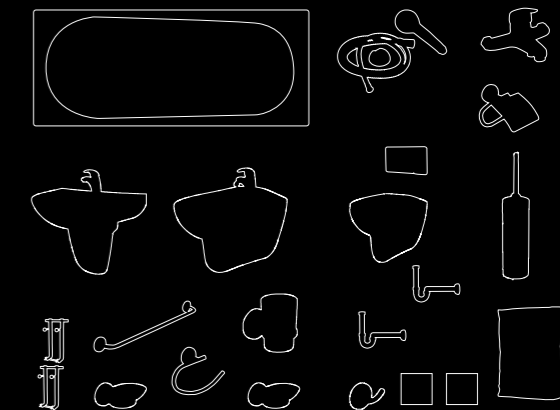

13

ZAFFIRO

ZAFFIRO SOSPESO
mod. ROSA / CIPRIA

WALL HUNG ZAFFIRO
mod. PINK / POWDER